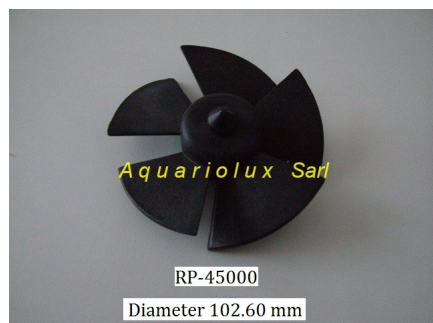

## Helice RP-45000

Helice pour POMPE TUYAU RP-45000

Note : Pas noté

**Prix:**

Prix TTC :

Prix : 35,61 €

Prix HT : 30,43 €

TVA :

**48 h**

[Poser une question sur ce produit](#)

Description du produit

pièce détachée - Helice pour pompe RP-45000 a 5 pales