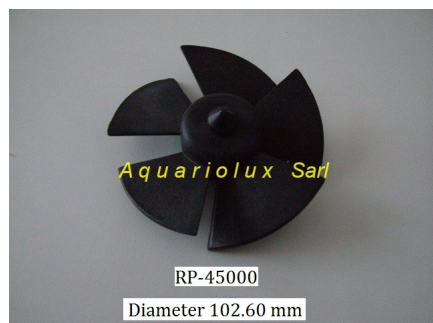

Helice RP-45000

Helice pour POMPE TUYAU RP-45000

Note : Pas noté

Prix:

Prix TTC :

Prix : 35,61 €

Prix HT : 30,43 €

TVA :

48 h

[Poser une question sur ce produit](#)

Description du produit

pièce détachée - Helice pour pompe RP-45000 a 5 pales